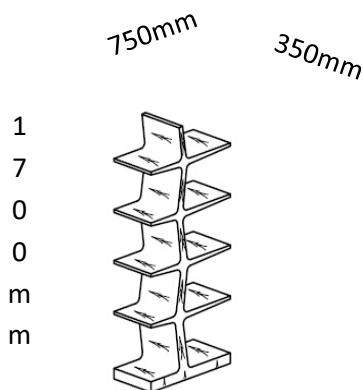

CUBIC METERS

0.572