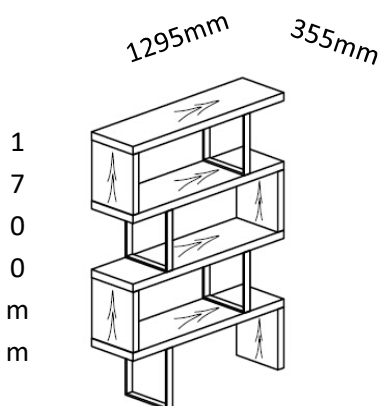

CUBIC METERS

0.25